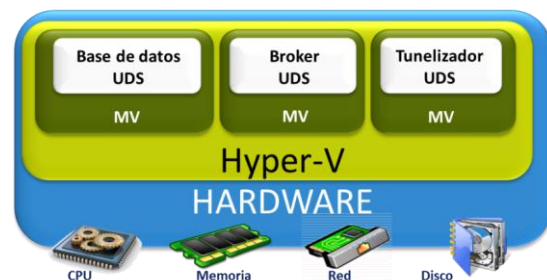

UDS Enterprise gestiona de forma automatizada el ciclo de vida del puesto de usuario, sin la necesidad de Microsoft System Center, convirtiéndose en un sistema completamente autónomo, evitando de este modo la necesidad de licencias adicionales.

Componentes de UDS Enterprise

Servidor UDS (Broker). Es el software que media entre clientes de conexión y proveedores de servicio. Es la pieza fundamental de UDS, realiza las funciones de broker de conexión a los servicios de escritorio permitiendo la administración y gestión de las plataformas definidas como servicios implementados

Tunelizador UDS. Software encargado de realizar conexiones seguras a servicios de escritorio a través de la WAN y proveer acceso HTML5 a los escritorios virtuales.

Base de datos UDS. Se encarga de almacenar todos los datos del sistema UDS, como proveedores de servicios, autenticadores, conectividad... y toda la información que hará posible la generación de estadísticas.

Actor UDS. Es el software que realiza las funciones de comunicación e interfaz para la transmisión de datos (estado de escritorio virtual, nombre de máquina...) y comandos entre UDS Server y los servicios de escritorio gestionados por UDS.