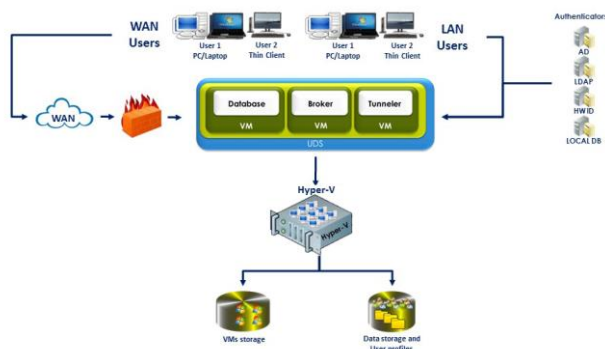

Arquitectura UDS Enterprise & Hyper-V

Debido a que los componentes de UDS Enterprise se ofrecen en formato de Virtual Appliance, la integración con Microsoft Hyper-V resulta muy fácil e intuitiva.

Mediante un procedimiento sencillo, los componentes de UDS Enterprise se alojan en la plataforma Microsoft Hyper-V sobre la que se van a desplegar los escritorios virtuales.

Una vez alojados los componentes, es necesario interconectar todos ellos entre sí y con la plataforma virtual Microsoft Hyper-V.

UDS Enterprise

UDS Enterprise sobre Microsoft Hyper-V

www.udsenderprise.com

Componentes de UDS Enterprise

Servidor UDS (Broker). Es el software que media entre clientes de conexión y proveedores de servicio. Es la pieza fundamental de UDS, realiza las funciones de broker de conexión a los servicios de escritorio permitiendo la administración y gestión de las plataformas definidas como servicios implementados

Tunelizador UDS. Software encargado de realizar conexiones seguras a servicios de escritorio a través de la WAN y proveer acceso HTML5 a los escritorios virtuales.

Base de datos UDS. Se encarga de almacenar todos los datos del sistema UDS, como proveedores de servicios, autenticadores, conectividad... y toda la información que hará posible la generación de estadísticas.