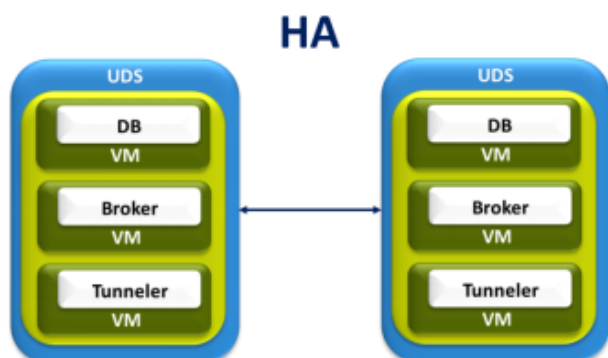

¿Qué es UDS Enterprise?

UDS Enterprise es un broker de conexiones multiplataforma para:

- VDI: Administración y despliegue escritorios virtuales Windows y Linux
- Gestión acceso usuarios a recursos TI en Data Center o Cloud
- Consolidación servicios usuario mediante nuevos módulos o existentes

Soporte BYOD. Permite el acceso desde tablets y smartphones mediante RDP vía HTML5.

Plataforma escalable. UDS Enterprise soporta configuraciones en alta disponibilidad permitiendo el despliegue de varios brokers en cluster.

Sistema de caché de escritorios virtuales en dos niveles. Optimiza el acceso y permite una rápida conexión a los servicios desplegados, mejorando los tiempos de acceso y despliegue de los recursos.

Posibilidades de configuración ilimitadas. UDS Enterprise permite la gestión de módulos adicionales y la definición de variables de configuración a dos niveles: