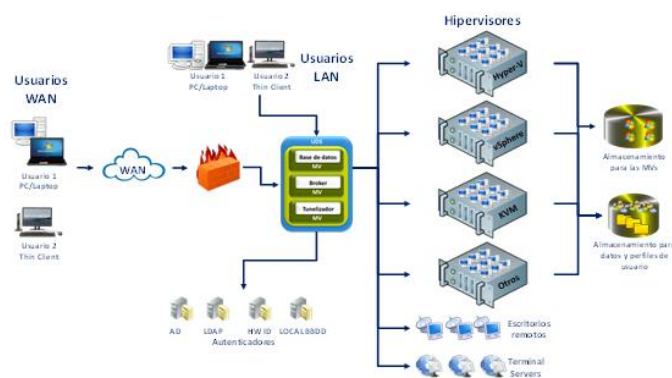

Sistema de caché de escritorios virtuales en dos niveles. Optimiza el acceso y permite una rápida conexión a los servicios desplegados, mejorando los tiempos de acceso y despliegue de los recursos.

Posibilidades de configuración ilimitadas. UDS Enterprise permite la gestión de módulos adicionales y la definición de variables de configuración a dos niveles:

Multi-protocolo. UDS Enterprise permite la conexión a escritorios virtuales o recursos físicos utilizando múltiples protocolos.

Protocolos soportados

- RDP
- XRDP
- RemoteFX
- RGS
- NX
- SPICE

Sesiones Terminal Server

- Múltiples autenticadores (AD, LDAP, OpenLDAP, SAML, CAS...)
- Protocolo RDP

Acceso Escritorios Remotos

- Múltiples autenticadores (AD, LDAP, OpenLDAP, SAML, CAS...)
- Protocolo RDP

Creación de usuarios, grupos y metagrupos. Los metagrupos permiten la conexión a escritorios virtuales a usuarios que pertenecen a varios grupos, dotando al sistema de una flexibilidad superior.

Arquitectura SOA. Gracias a su modelo de desarrollo, UDS Enterprise permite la incorporación de nuevos hipervisores, autenticadores, protocolos y servicios.

Arquitectura VDI con UDS Enterprise

Soporte y servicios profesionales