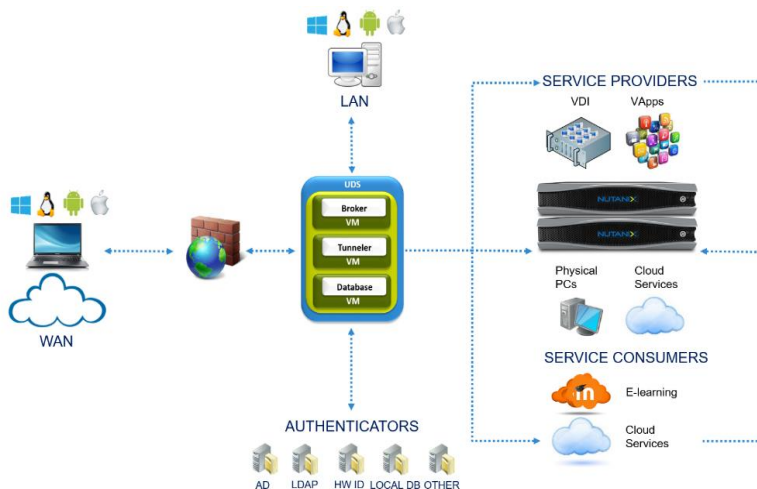

VirtualCable es el primer partner de Nutanix en España y uno de los primeros en el mundo en integrar su software con Nutanix Acropolis. La integración de ambas soluciones proporciona una flexibilidad y unos costes inigualables para la virtualización de escritorios y aplicaciones.

Solución conjunta: Nutanix Acropolis + UDS Enterprise

La integración de UDS Enterprise y Nutanix Acropolis brinda a los clientes una flexibilidad, escalabilidad y optimización de costes sin precedentes para los servicios de escritorio remoto. Además del soporte de múltiples hipervisores, autenticadores y protocolos de conexión, una plataforma conjunta con UDS Enterprise y Nutanix permite crecer nodo a nodo sin necesidad de adquirir licencias adicionales de hipervisor o broker.

UDS Enterprise se comercializa a través de un sistema de suscripción basado en el número de usuarios, lo que garantiza la reducción de costes: el coste del broker es fijo para cada segmento de usuario, con tarifa plana a partir de 351 usuarios.

Los componentes de UDS Enterprise se proporcionan en formato de Virtual Appliance y se alojan en la plataforma Acropolis. El despliegue de escritorios virtuales con UDS Enterprise y Nutanix Acropolis se realiza con un solo clic, permitiendo el despliegue de escritorios virtuales totalmente operativos sobre Nutanix Acropolis a razón de uno cada tres segundos.

Nutanix aporta simplicidad a los entornos virtuales y UDS Enterprise aporta simplicidad al mundo VDI, por lo que la solución aporta importantes ventajas a los clientes.

Ambas compañías llevan mucho tiempo trabajando juntas como Socios Tecnológicos, garantizando a sus clientes el mejor soporte y las soluciones más innovadoras de servicios de escritorio remoto, virtualización e hiperconvergencia.

Sobre VirtualCable

VirtualCable es una compañía española dedicada al desarrollo de software y servicios informáticos. La compañía desarrolla y da soporte a UDS Enterprise, un broker de conexiones multiplataforma para administración y despliegue de escritorios y aplicaciones virtuales Windows y Linux, que gestiona de principio a fin el ciclo de vida del escritorio virtual y el acceso de usuarios a recursos TI en plataformas hiperconvergentes y tradicionales. Más información en www.udsenderprise.com.

Sobre Nutanix

Nutanix ofrece infraestructura invisible para la informática empresarial de nueva generación, elevando las TI para centrarse en las aplicaciones y los servicios que impulsan sus negocios. El software Xtreme Computing Platform de la compañía converge de modo nativo informática, virtualización y almacenamiento en una sola solución para impulsar la simplicidad en el centro de datos. Con Nutanix, los clientes obtienen todos los beneficios de un desempeño predecible, escalabilidad lineal y consumo de infraestructura tipo nube. Conozca más en www.nutanix.com.